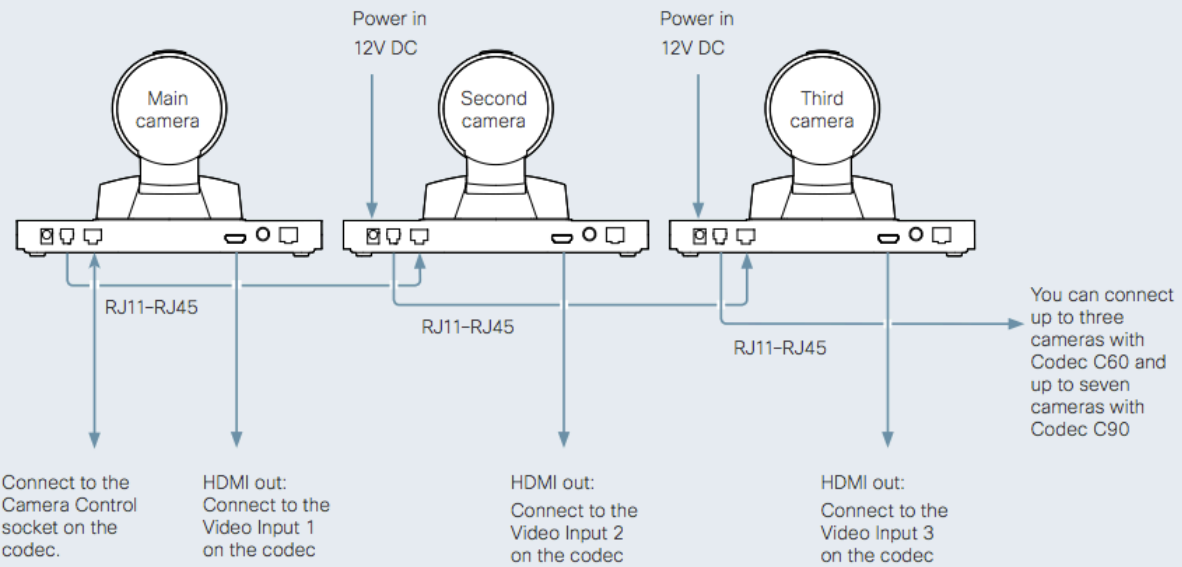

COM
Port,
Camera
Control

Power
socket

Power
switch

- Vídeo – 5 entradas e 3 saídas
 - Diferentes formatos – Vídeo Componente por **DVI-D, HDMI, DVI-I e Video Composto por SDI**
- Áudio – 4 entradas balanceadas **XLR**
 - Além de áudio via HDMI e **RCA in/out**
- APIs para integração “E” suporte a Composição de vídeo!

 - Ponto-a-ponto: 1080p30 ou 720p60

 - Ponto-a-ponto + Duo: 1080p30 ou 720p60 (Imagens), UXGA30

 - Multiponto: 4-way (1+3) 720p30, 3-way (1+2) 720p30

- Dual Stack H.323 e SIP / IPv4 e IPv6

- Registro ao VCS (Control/Expressway) e CUCM 8.6 ou superior

- Controle de segunda câmera Precision HD 1080p pelo controle remoto ou Cisco Touch

Precision HD Daisy Chain

Cascateamento

Até 3 Cameras!

Example. PrecisionHD 1080p12x cameras in a daisy chain.

BoM

Codec Cisco C60 (Exemplo)