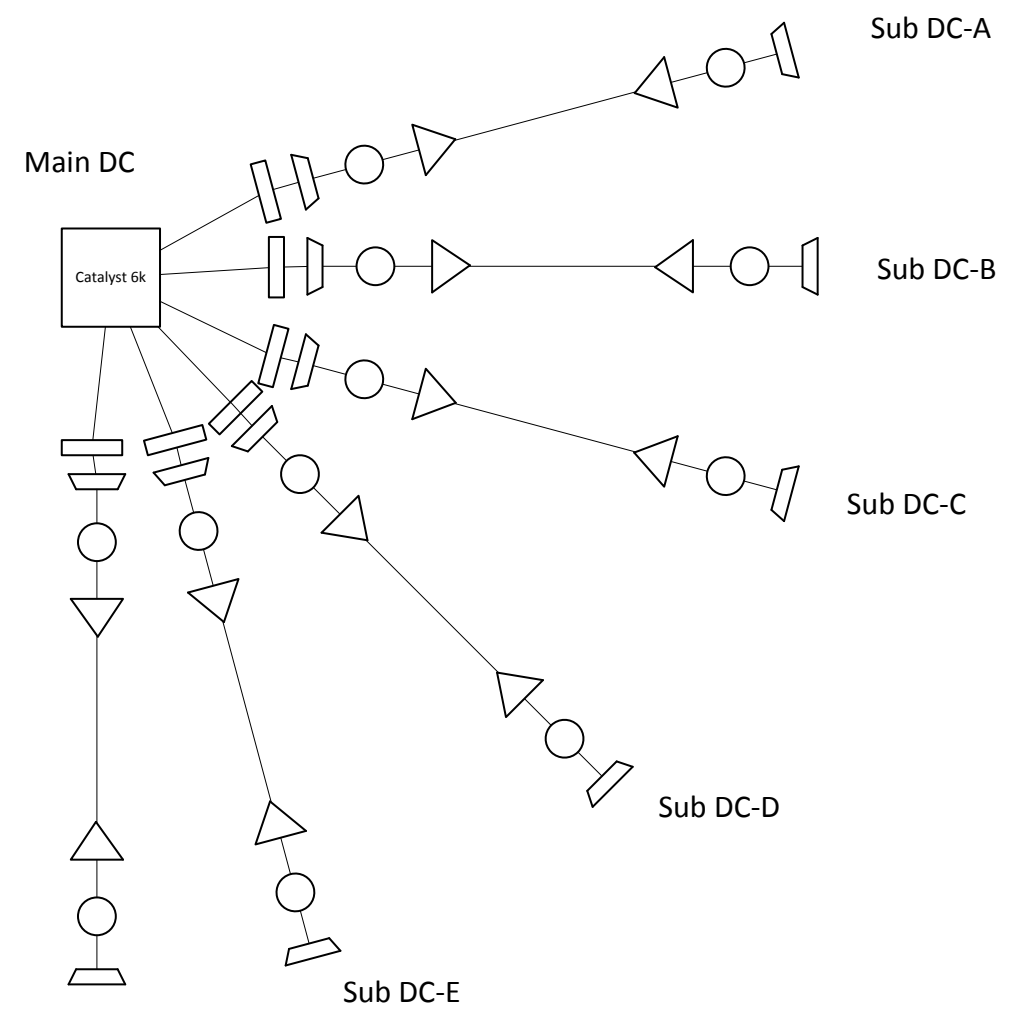

Var A

Sub DC-F

-  - Amplifier
-  - Muxponder
-  - Mux\Dmx 15216
-  - ROADM SMR-1

Var B

Sub DC-F

-  - Amplifier
-  - Muxponder
-  - Mux\Dmx 15216
-  - ROADM SMR-1