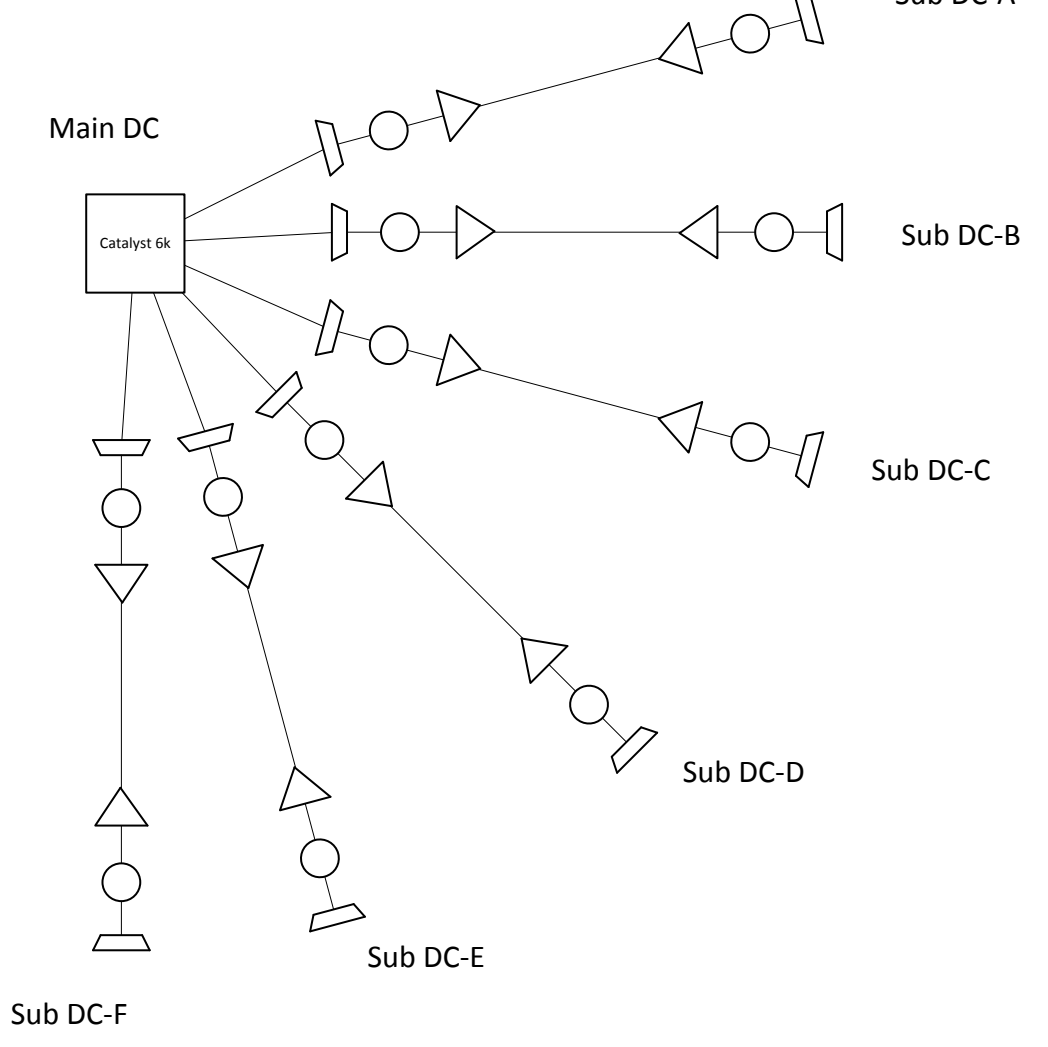

Var A

Sub DC-F

-  - Amplifier
-  - Muxponder
-  - Mux\Dmx 15216
-  - ROADM SMR-1

Var B

Sub DC-F

-  - Amplifier
-  - Muxponder
-  - Mux\Dmx 15216
-  - ROADM SMR-1