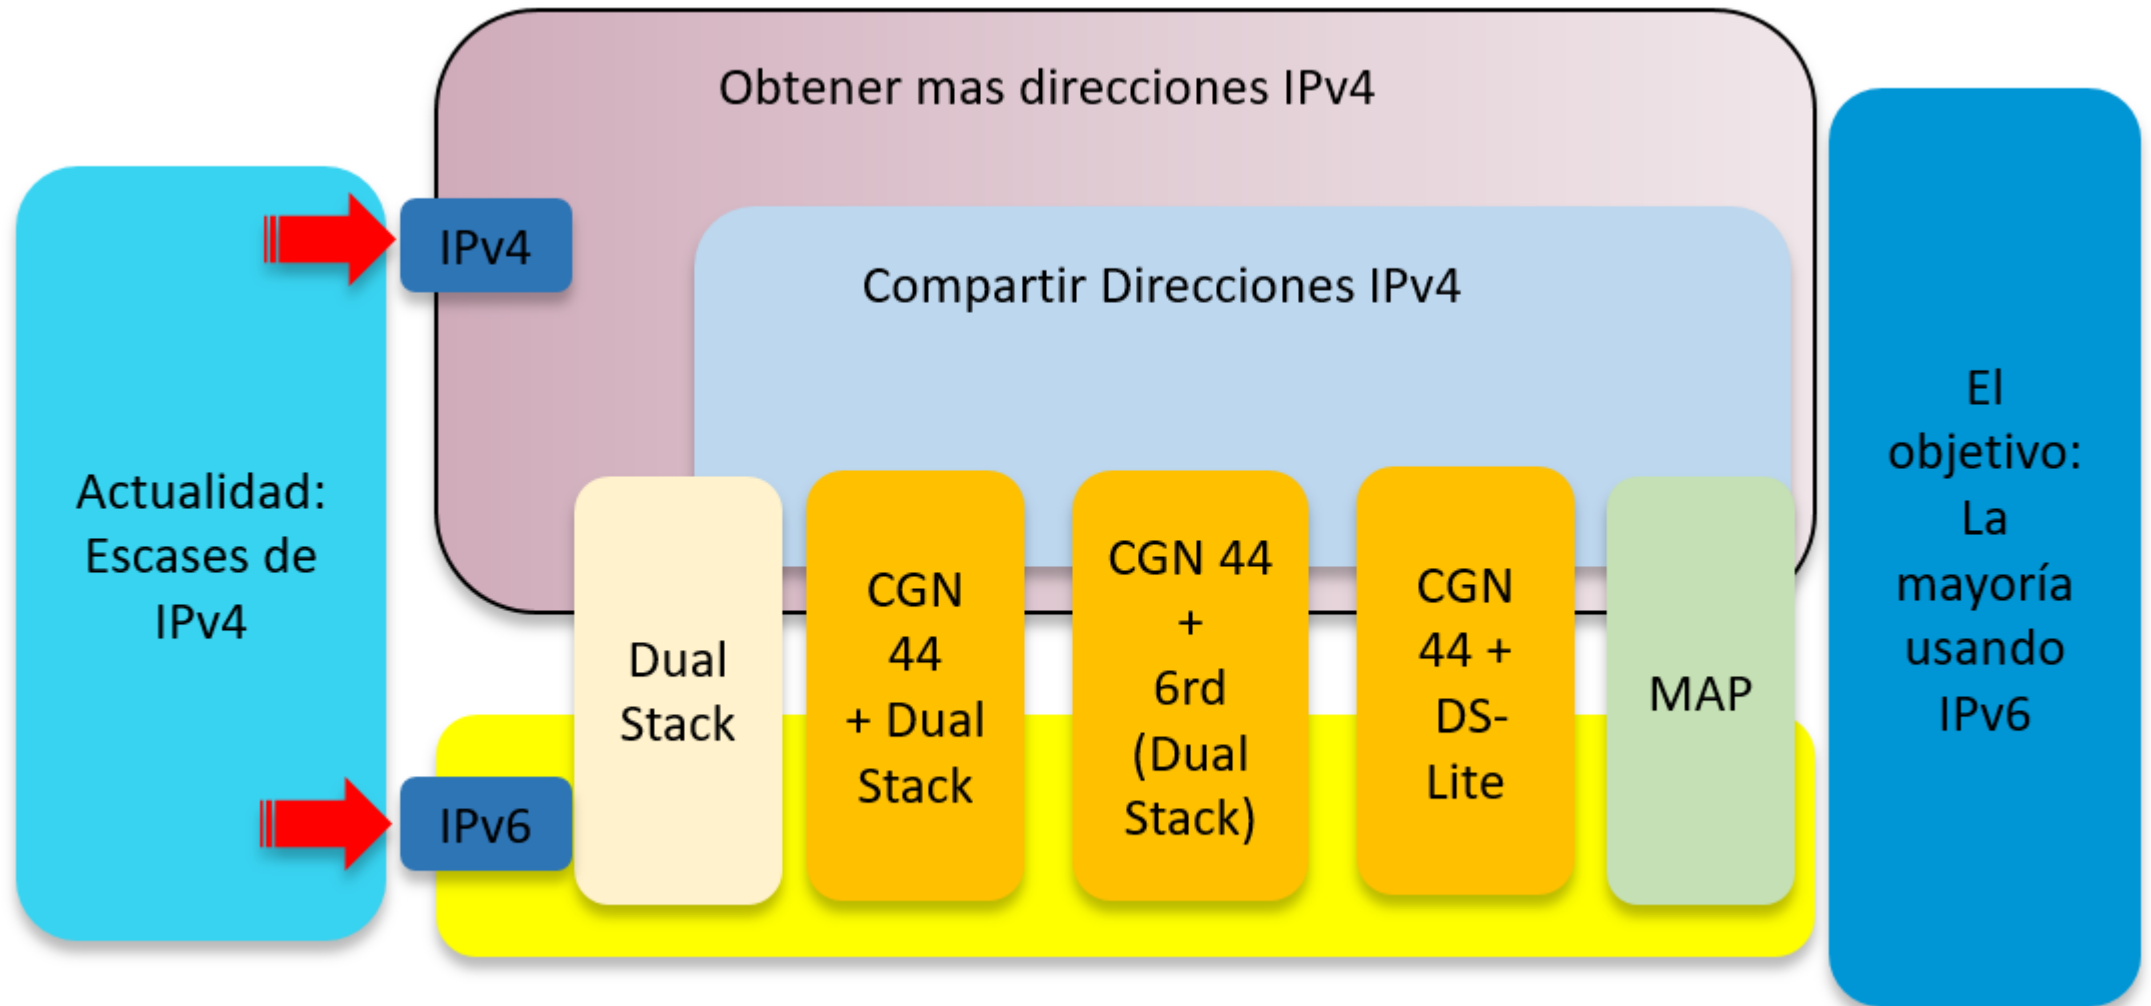

Agenda

- Estadísticas de IPv6 y Lacnic
- Mecanismos de transición a Ipv6
- Introducción a MAP
- Arquitectura de MAP
- Direccionamiento con MAP
 - MAP-E
 - MAP-T
 - MAP-E vs MAP-T
- Demostración en vivo

Registros Regionales de Internet (RIRs)

Distribución por país

CC Distribution for current websites with AAAA (during last poll)

Hacia un mundo de IPv6

La transición de un mundo...

Arquitectura MAP

- Los roles importantes: MAP CE y MAP BR.

Creación de reglas con Cisco

- <http://map46.cisco.com/MAP.php>

MAP Simulation Tool (beta)

Video tutorial
Highly editable elements

Download on the App Store | Get it on Google play

Add a new MAP rule
Remove all MAP rules

Load rules from text
Save rules to text
Create a link to these rules

MAP-T DMR prefix (/64):
2001:506:100:0/46

Generate DHCPv6 option value
Generate ASR1000 config
Generate ASR9000 config

```
{Rule Test,2001:db8:9500:0/40,198.51.100.0/24,16,4,0}
```