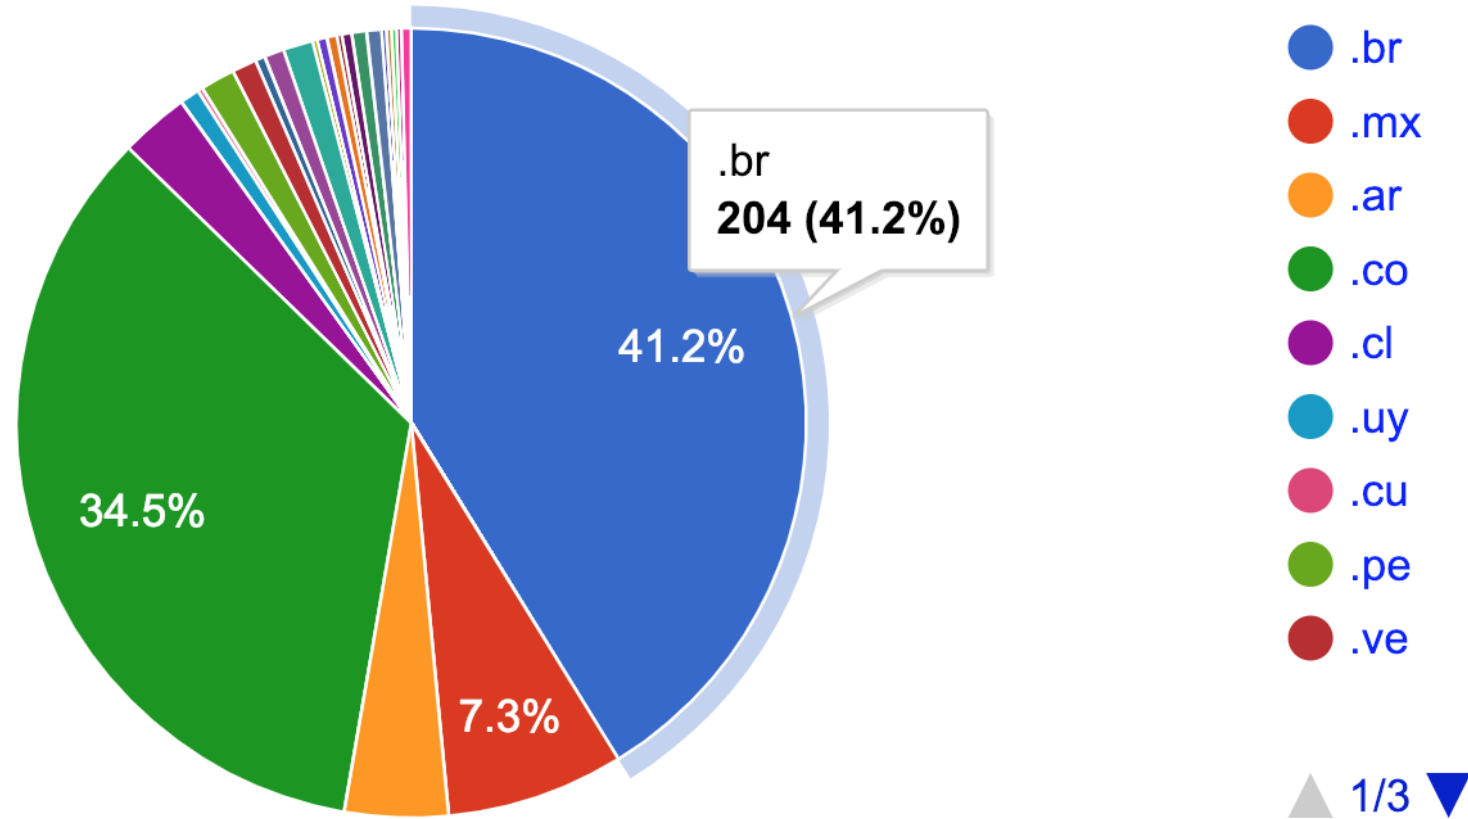

Agenda

- Estadísticas de IPv6 y Lacnic
- Mecanismos de transición a Ipv6
- Introducción a MAP
- Arquitectura de MAP
- Direccionamiento con MAP
 - MAP-E
 - MAP-T
 - MAP-E vs MAP-T
- Demostración en vivo

Registros Regionales de Internet (RIRs)

Distribución por país

CC Distribution for current websites with AAAA (during last poll)

Hacia un mundo de IPv6

La transición de un mundo...

Arquitectura MAP

- Los roles importantes: MAP CE y MAP BR.