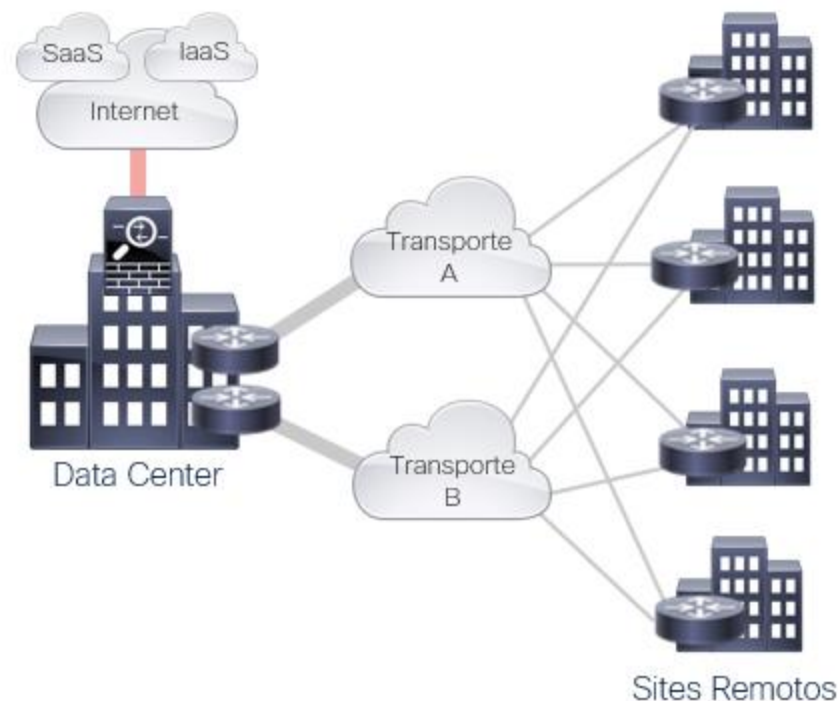

ESPIADINHA

- Tópico- Primeiros passos com Cisco SD-WAN (Viptela)

Dê uma espiadinha no que será apresentado ao vivo pelo especialista, Guilherme Lyra, nesta quinta-feira **12 de Novembro, 2020**.

Registre-se agora: <https://bit.ly/cl-spnov12>

ESPIADINHA

AGENDA:

- Conceitos de Redes Definidas por Software
- Arquitetura da solução Cisco SD-WAN
- Como o Cisco SD-WAN pode ajudar sua empresa
- Demonstração

ESPIADINHA

Limitações da rede WAN tradicional

- Alto custo com links de transporte.
- Operação é complexa e cara.
- Má experiência para o usuário final.
- Ambientes Multi-cloud são o “novo normal”.

ESPIADINHA

Plataformas suportadas

ESPIADINHA

Service Chaining