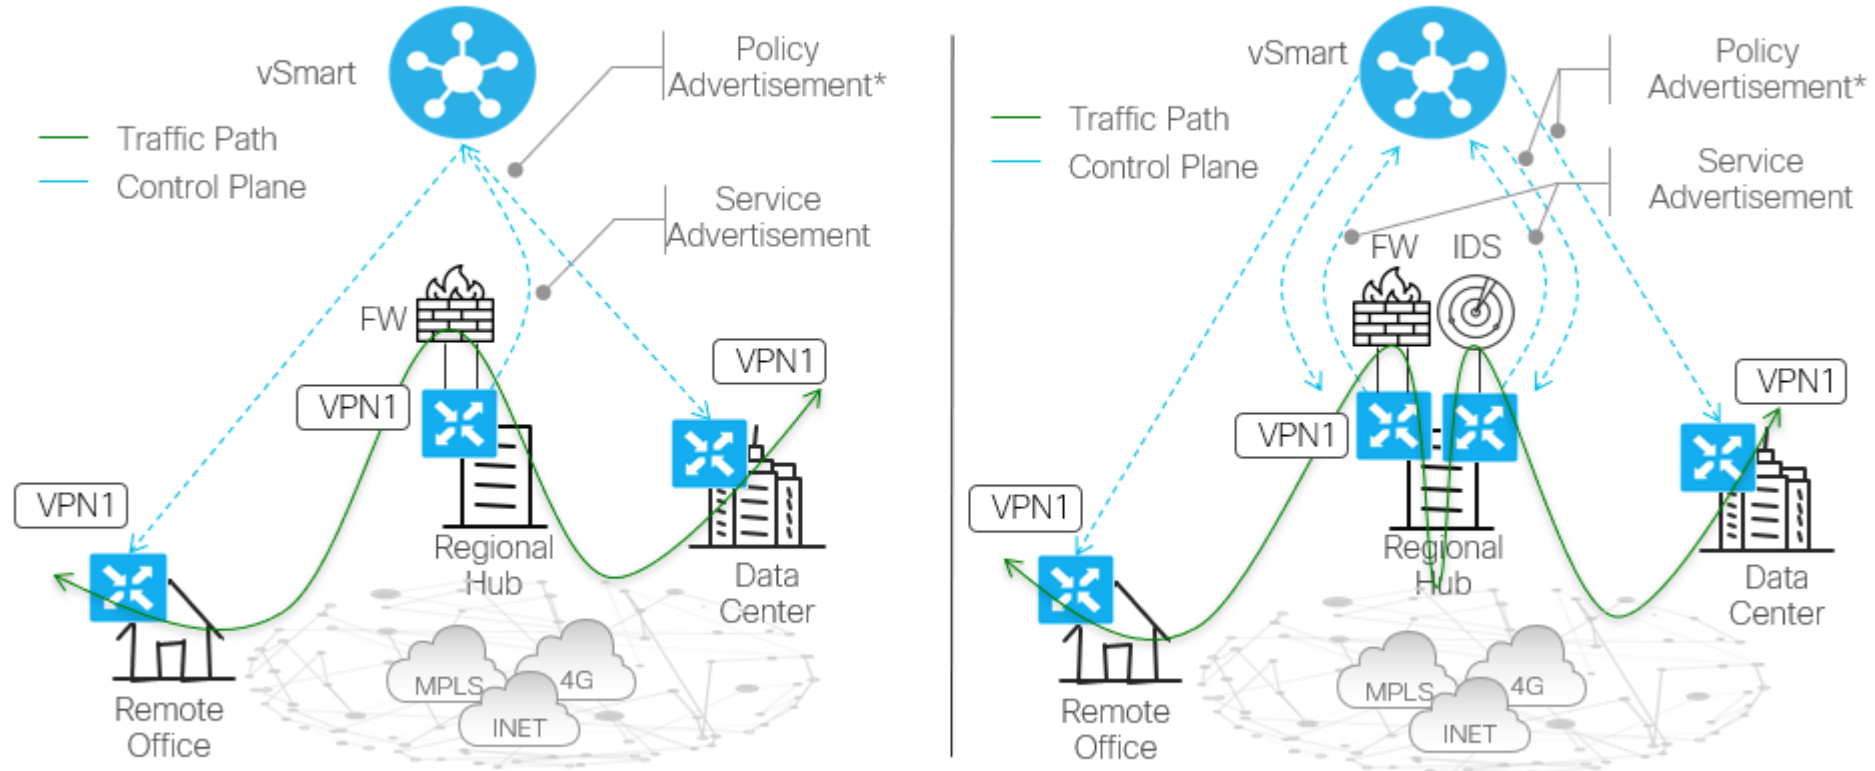

ESPIADINHA

AGENDA:

- Conceitos de Redes Definidas por Software
- Arquitetura da solução Cisco SD-WAN
- Como o Cisco SD-WAN pode ajudar sua empresa
- Demonstração

ESPIADINHA

Limitações da rede WAN tradicional

- Alto custo com links de transporte.
- Operação é complexa e cara.
- Má experiência para o usuário final.
- Ambientes Multi-cloud são o “novo normal”.

ESPIADINHA

Plataformas suportadas

ESPIADINHA

Service Chaining