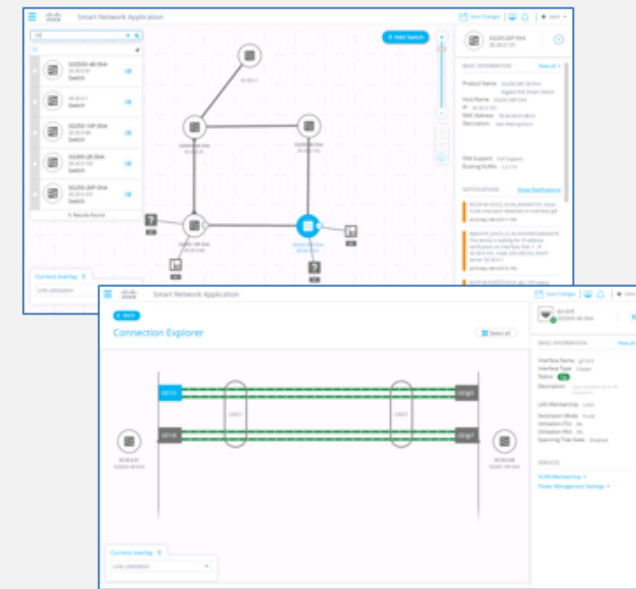

# ¿Dónde se encuentra tu cliente hoy?

<https://solucionespyme.cisco.com/c/cisco-dynamic-bundles.html>

# Portafolio de Cisco Start

En las premisas

Gestionada en la nube

# Smart Network Application

Para Cisco SMB switches

<https://solucionespyme.cisco.com/c/cisco-dynamic-bundles.html>

- Administración y monitoreo de red para switches Cisco® SMB.
- Aplicación Web incluida en los switches. No requiere instalación adicional
- Topología, descubrimiento, explorador de dispositivos, explorador de conexiones, syslog
- Los switches Serie 250 pueden ser administrados por SNA. Se requiere un 350, 350X, o 550X para hostear la aplicación.