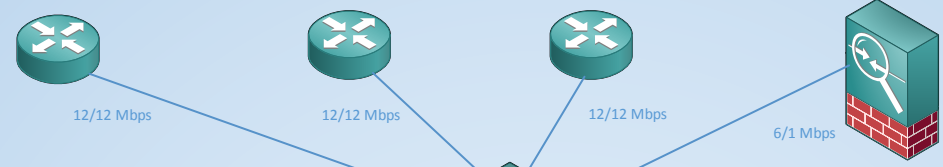

TVCABO MUTITEL TVACABO_2 ANGOTELECOM

1 G

1 G

1 G

100 Mbps

1 G

800 Mbps

800 Mbps

800 Mbps

1 G

1 G

Port-channel
Fibra