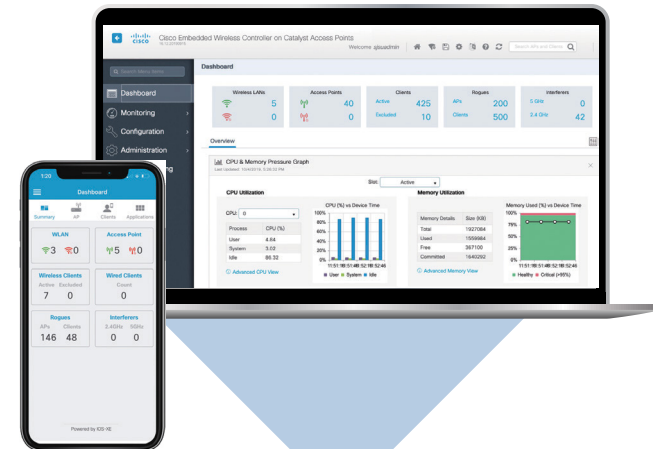

概述

产品定位图

平台规格

许可证和配件

EWC

助力中小企业打造企业级 Wi-Fi

Cisco Catalyst 无线接入点嵌入式无线控制器 (EWC) 以一应俱全的功能助您化繁为简。思科 EWC 是一款专为中小企业客户打造的下一代 Wi-Fi 解决方案，它将 Cisco Catalyst 9800 系列无线控制器的功能集成到最新的 Cisco Catalyst 9100 系列无线接入点中。这意味着您的组织可以在发展壮大过程中，提供顶级的无线体验。仰赖于通过 Cisco DNA 实现的基于意图的网络，思科 EWC 可以为您提供企业级恢复能力、安全保护和智能功能。您可以轻松将其部署到一个或多个位置，而且无需单独购买控制器设备。

快速恢复

主用-备用控制器配置可实现无中断维护更新和内置冗余配置，确保您的 Wi-Fi 网络持续可用。

安全可靠

提供欺诈检测、分类遏制等安全功能，保护网络的完整性。

智能省心

支持自动化调配，并通过收集深度遥测数据提供可靠的洞察力。如果结合 Cisco DNA，您的网络还将具备更强大的分析功能，助您进一步提高效率。

简化 IT

只需使用 Web UI 或移动应用即可解决简单的问题，确保您的无线网络即可投入运行。

Cisco Catalyst 9100 系列无线接入点 内嵌的无线控制功能

概述

产品定位图

平台规格

许可证和配件

EWC

主要优势

“一次设置，一劳永逸”助您降低成本