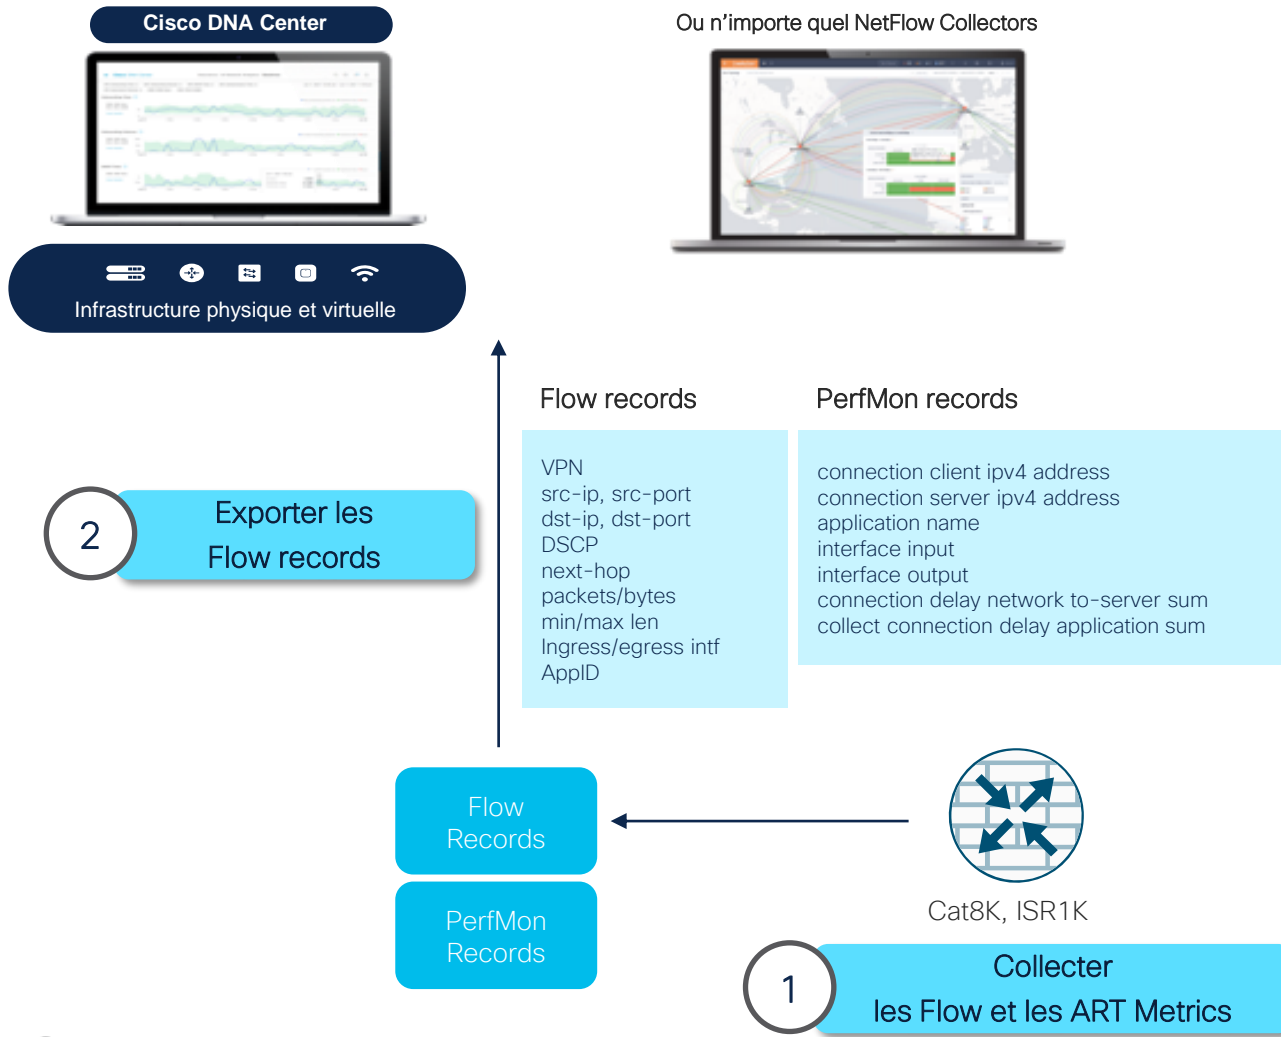

Gamme Catalyst 8000

Le socle essentiel vers la Nouvelle ère du WAN

Michael Erimo – Technical Solution Architect
Vincent Makowski – Leader Systems Engineering

Webinaire en français

Gamme Catalyst 8000, le socle essentiel vers la Nouvelle ère du WAN

Avec la dispersion des sites et des utilisateurs, accéder en tout lieu et à tout moment aux applications nécessite la transformation des réseaux afin qu'ils assurent à la fois la sécurité, la visibilité et une connectivité ininterrompue.

Mardi 18 Avril 2023. Inscrivez-vous ici !

L'importance de Cloud Edge dans le Multicloud Journey

Visibilité des Applications + ART avec Collectors externes

XE SD-WAN – Controller Mode

Ent. FW App Aware

- ISR 4K Series Routers
- ISR 1K Series Routers
- ISRv
- CSR
- ASR
- Catalyst 8500/8300/8200/8000V

[L'Écosystème Cisco et la Révolution CHATGPT](#)

Général / 1er février 2023
Alain Faure

Les fondamentaux
du Contrôle d'Accès
Ergonomie de la sécurité, architecture de base, protocoles
d'authentification, bases logiques et contrôle d'accès réseau
une démarche Zero-Trust globale.
7 Mars 2023. Inscrivez-vous !