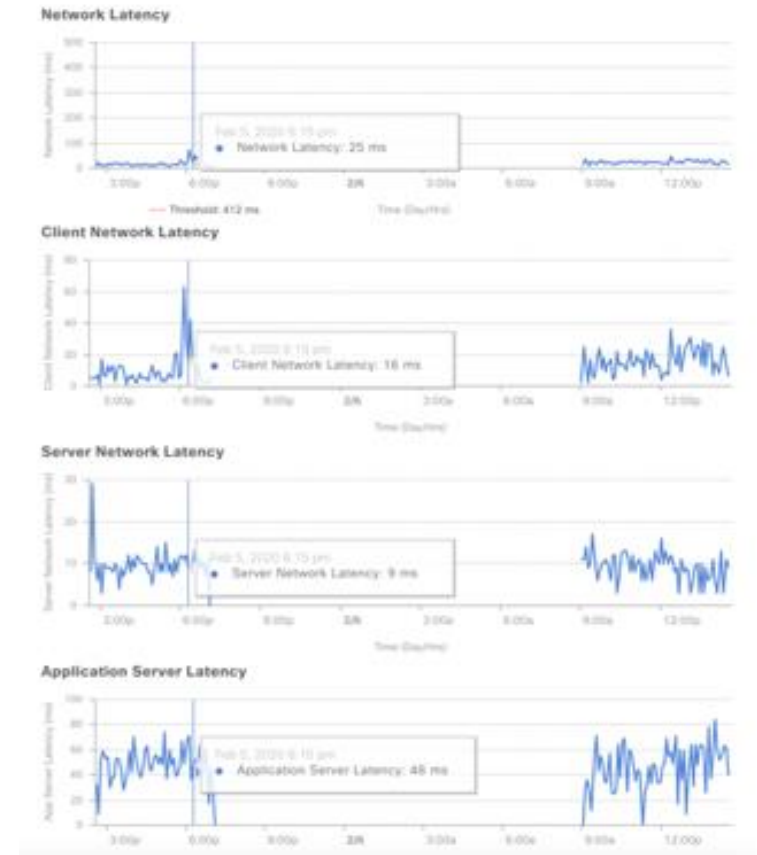

Visibilité des Applications + ART avec Collectors externes