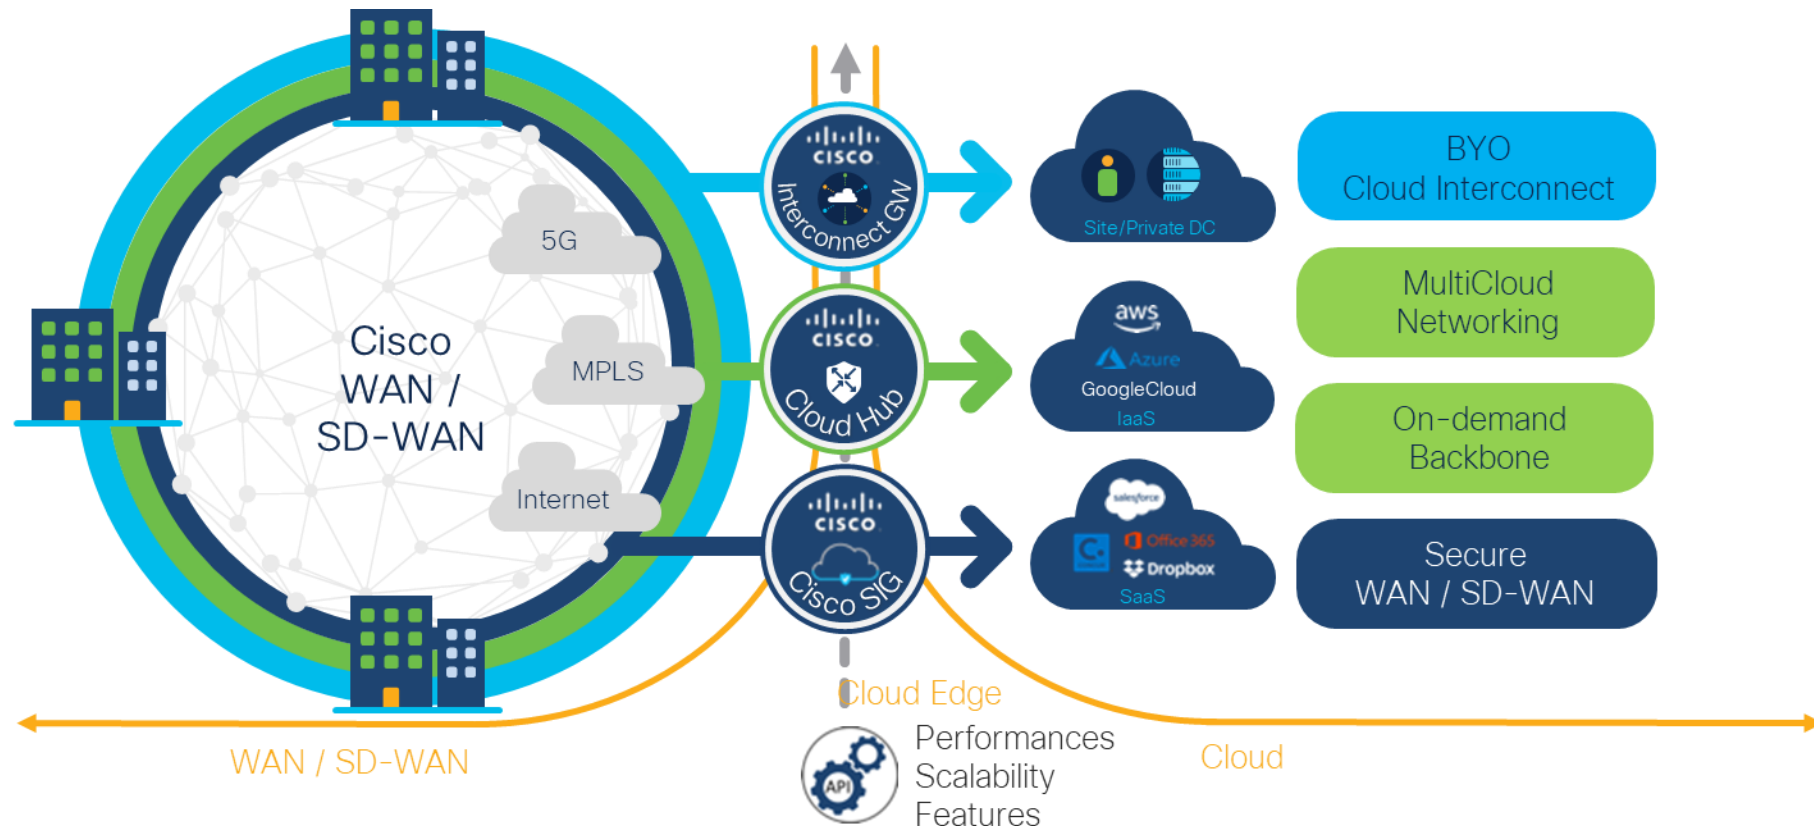

Gamme Catalyst 8000

Le socle essentiel vers la Nouvelle ère du WAN

Michael Erimo – Technical Solution Architect
Vincent Makowski – Leader Systems Engineering

Webinaire en français

Gamme Catalyst 8000, le socle essentiel vers la Nouvelle ère du WAN

Avec la dispersion des sites et des utilisateurs, accéder en tout lieu et à tout moment aux applications nécessite la transformation des réseaux afin qu'ils assurent à la fois la sécurité, la visibilité et une connectivité ininterrompue.

Mardi 18 Avril 2023. Inscrivez-vous ici !

L'importance de Cloud Edge dans le Multicloud Journey

Visibilité des Applications + ART avec Collectors externes

XE SD-WAN – Controller Mode

Ent. FW App Aware

- ISR 4K Series Routers
- ISR 1K Series Routers
- ISRv
- CSR
- ASR
- Catalyst 8500/8300/8200/8000V