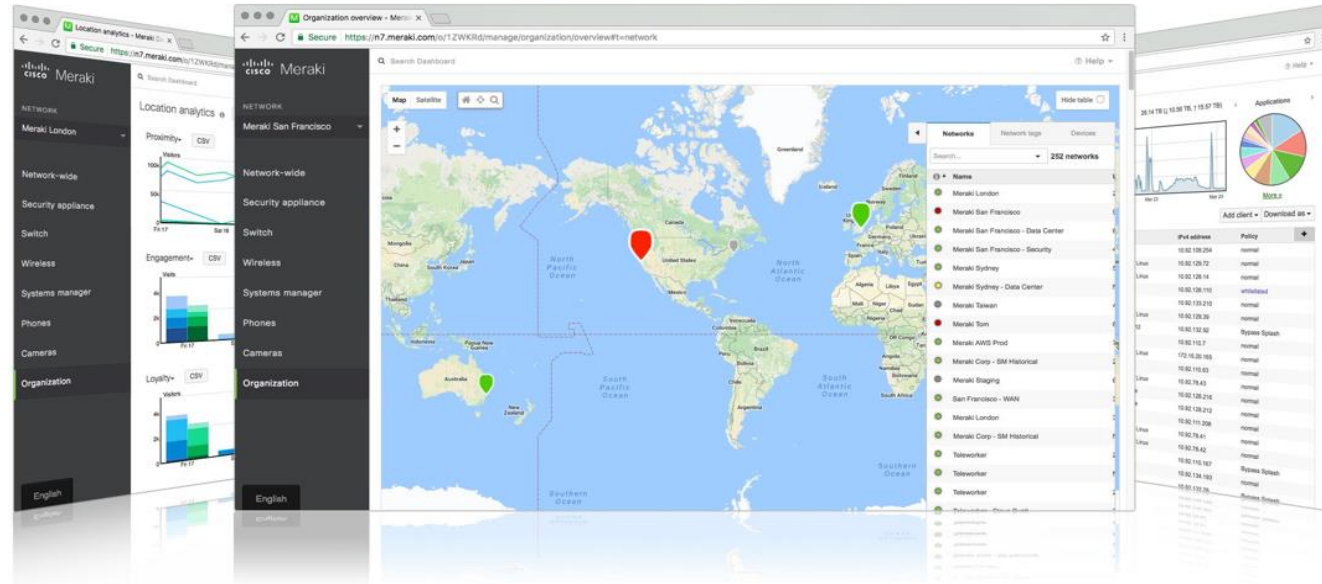

Un solo panel de gestion para el TI empresarial

TI Gestionado desde la nube