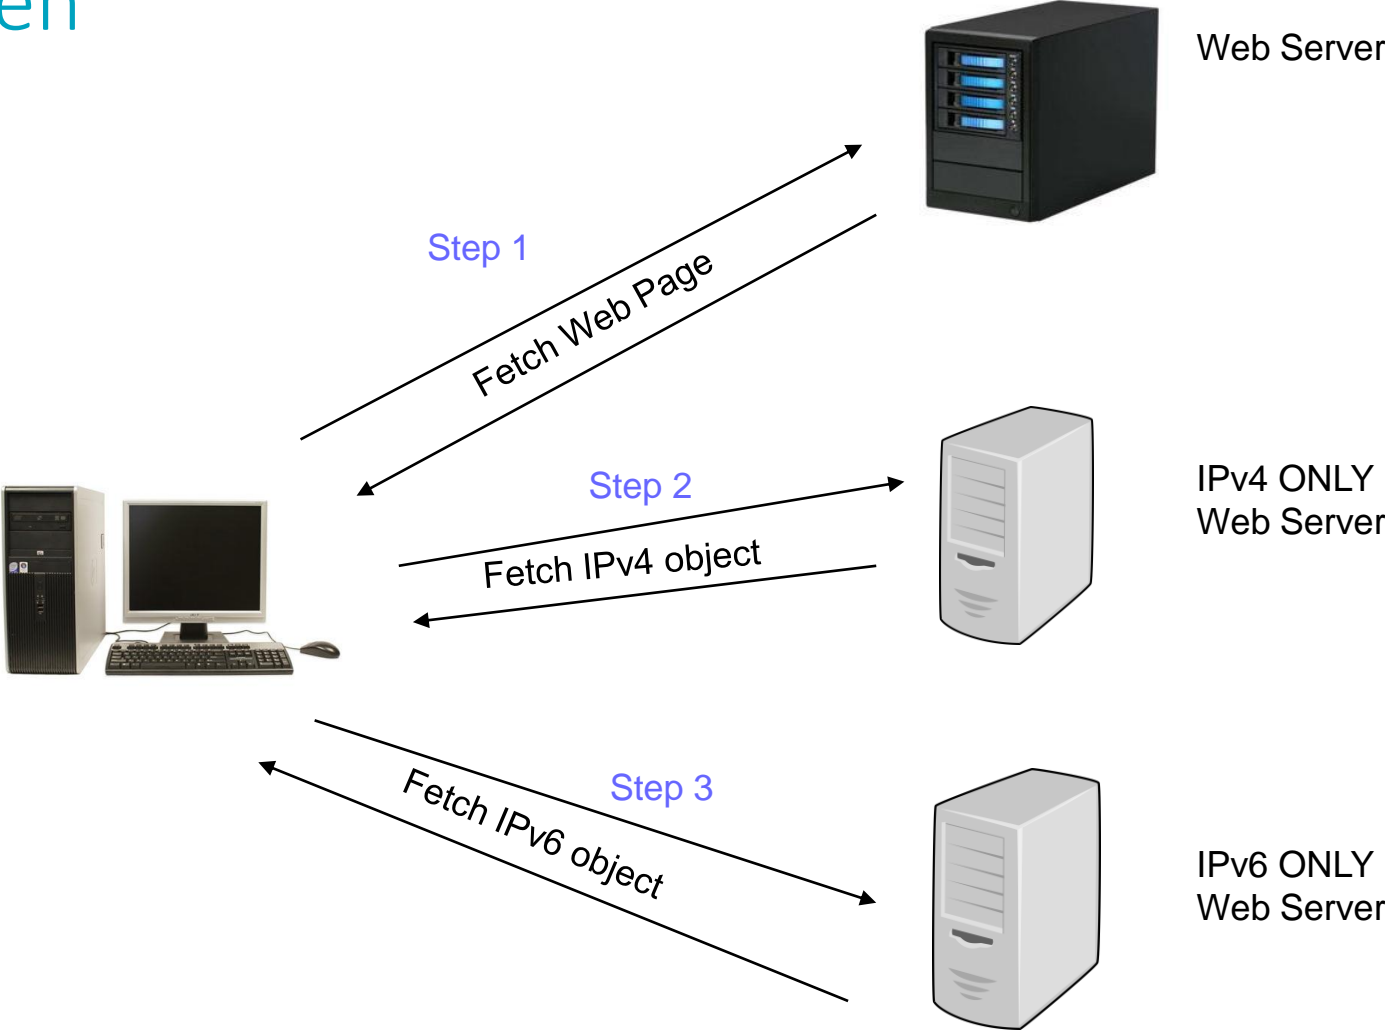

VISTAZO AL EVENTO

Comunidad de Soporte de Cisco - Webcast con el Experto

Enrutamiento con OSPF e IS-IS en redes IPv6
22 de Noviembre 2017

con Alejandro Acosta y Héctor Gustavo Serrano
Regístrese ahora: <http://bit.ly/WebcastSP-nov22-2017>

Agenda

- Estado y estadísticas IPv6
- Introducción al enrutamiento dinámico en IPv6
- OSPFv3
- IS-IS
- Demo en vivo - laboratorio

Midiendo IPv6 en el usuario final

Distribución por País

CC Distribution for current websites with AAAA (during last poll)

<http://stats.labs.lacnic.net/IPv6/reports/current-websites-lac-with-aaaa.html>

Distribución por País

- IPv4 utiliza **ARP** para obtener dirección MAC de un vecino.

- IPv6 utiliza **ICMPv6** para obtener dirección MAC de un vecino.

IS-IS

- En IS-IS, la area “backbone” son todos los Router en “Level-2”.
- Routers en “Level-1” se conectan a los Routers “Level-2” mediante los Routers “Level-1-2”

Demo - Laboratorio

Encuentre información adicional de IPv6 y los Protocolos de Ruteo en la Comunidad de Soporte de Cisco o en Cisco.com