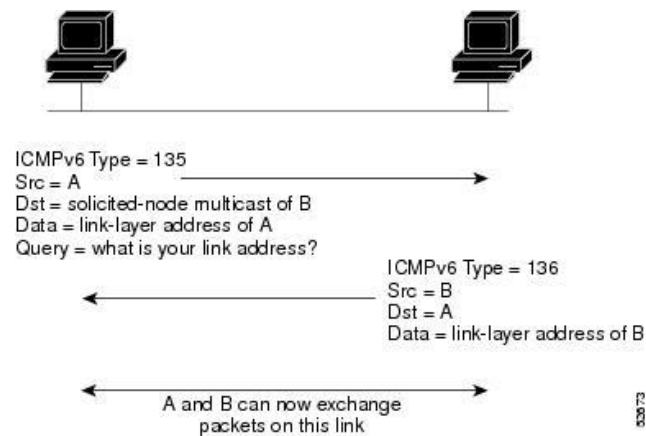

Agenda

- Estado y estadísticas IPv6
- Introducción al enrutamiento dinámico en IPv6
- OSPFv3
- IS-IS
- Demo en vivo - laboratorio

Midiendo IPv6 en el usuario final

Distribución por País

CC Distribution for current websites with AAAA (during last poll)

<http://stats.labs.lacnic.net/IPv6/reports/current-websites-lac-with-aaaa.html>

Distribución por País

- IPv4 utiliza **ARP** para obtener dirección MAC de un vecino.

- IPv6 utiliza **ICMPv6** para obtener dirección MAC de un vecino.

```
Router# show ipv6 neighbors GigabitEthernet0/0
```

IPv6 Address	Age	Link-layer Addr	State	Interface
2000:0:0:4::2	0	0003.a0d6.141e	REACH	GigabitEthernet0/0
FE80::203:A0FF:FED6:141E	0	0003.a0d6.141e	REACH	GigabitEthernet0/0
3001:1::45a	-	0002.7d1a.9472	REACH	GigabitEthernet0/0