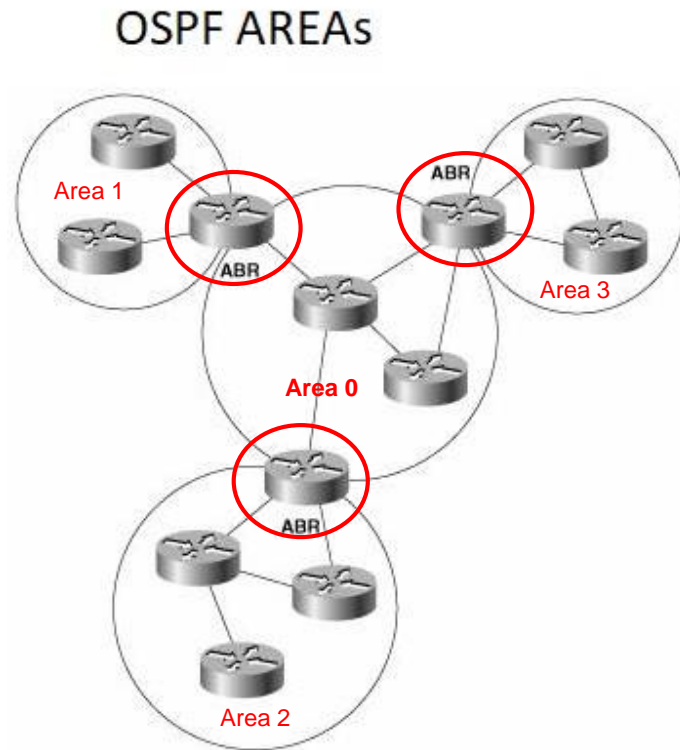

<http://stats.labs.lacnic.net/IPv6/reports/current-websites-lac-with-aaaa.html>

Distribución por País

- IPv4 utiliza **ARP** para obtener dirección MAC de un vecino.

- IPv6 utiliza **ICMPv6** para obtener dirección MAC de un vecino.

```
Router# show ipv6 neighbors GigabitEthernet0/0
```

IPv6 Address	Age	Link-layer Addr	State	Interface
2000:0:0:4::2	0	0003.a0d6.141e	REACH	GigabitEthernet0/0
FE80::203:A0FF:FED6:141E	0	0003.a0d6.141e	REACH	GigabitEthernet0/0
3001:1::45a	-	0002.7d1a.9472	REACH	GigabitEthernet0/0

OSPFv3 Tipos de áreas

Area 0	Backbone Area
Stub Area	No LSA tipo 5 es permitido.
Totally Stub Area	No LSA tipo 3, 4 y 5 es permitido.
NSSA Area	No LSA tipo 5 es permitido. Crea un LSA tipo 7 de ser necesario.
Totally NSSA Area	No LSA tipo 3, 4 y 5 es permitido. Crea un LSA tipo 7 de ser necesario

IS-IS

- En IS-IS, la area “backbone” son todos los Router en “Level-2”.
- Routers en “Level-1” se conectan a los Routers “Level-2” mediante los Routers “Level-1-2”

Demo - Laboratorio

Encuentre información adicional de IPv6 y los Protocolos de Ruteo en la Comunidad de Soporte de Cisco o en Cisco.com