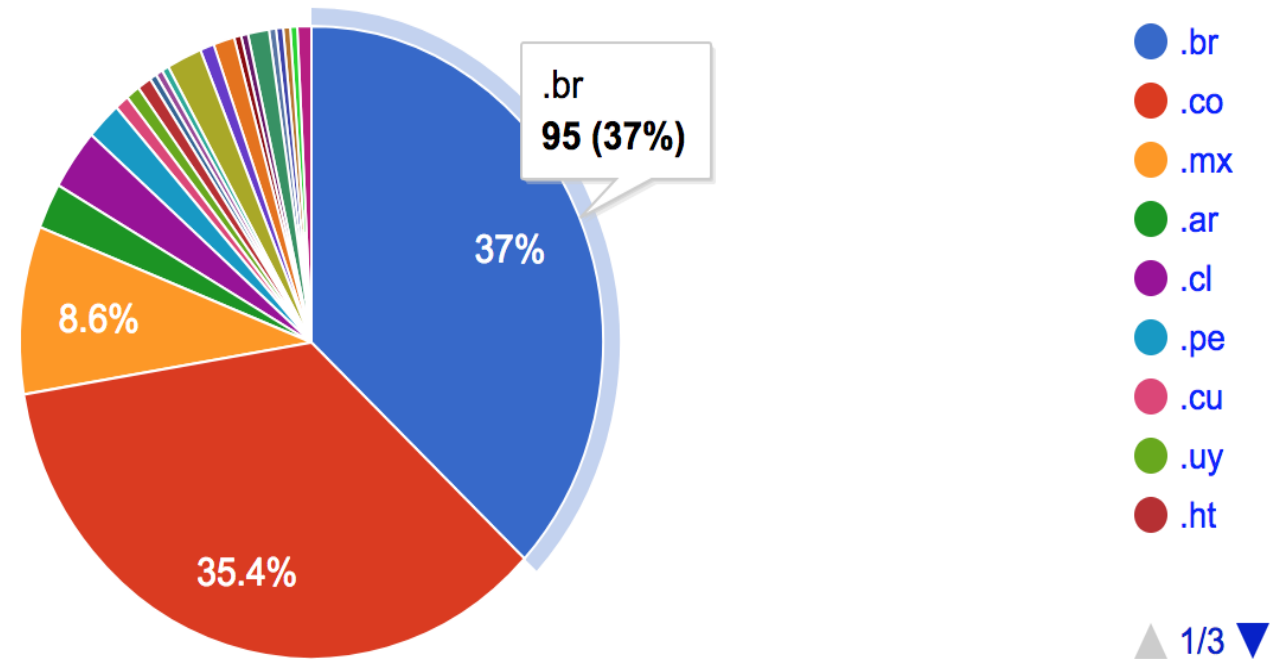

Agenda

- Estado y estadísticas IPv6
- Introducción al enrutamiento dinámico en IPv6
- OSPFv3
- IS-IS
- Demo en vivo - laboratorio

Midiendo IPv6 en el usuario final

Distribución por País

CC Distribution for current websites with AAAA (during last poll)

<http://stats.labs.lacnic.net/IPv6/reports/current-websites-lac-with-aaaa.html>

Distribución por País

- IPv4 utiliza **ARP** para obtener dirección MAC de un vecino.

- IPv6 utiliza **ICMPv6** para obtener dirección MAC de un vecino.

```
Router# show ipv6 neighbors GigabitEthernet0/0
```

IPv6 Address	Age	Link-layer Addr	State	Interface
2000:0:0:4::2	0	0003.a0d6.141e	REACH	GigabitEthernet0/0
FE80::203:A0FF:FED6:141E	0	0003.a0d6.141e	REACH	GigabitEthernet0/0
3001:1::45a	-	0002.7d1a.9472	REACH	GigabitEthernet0/0