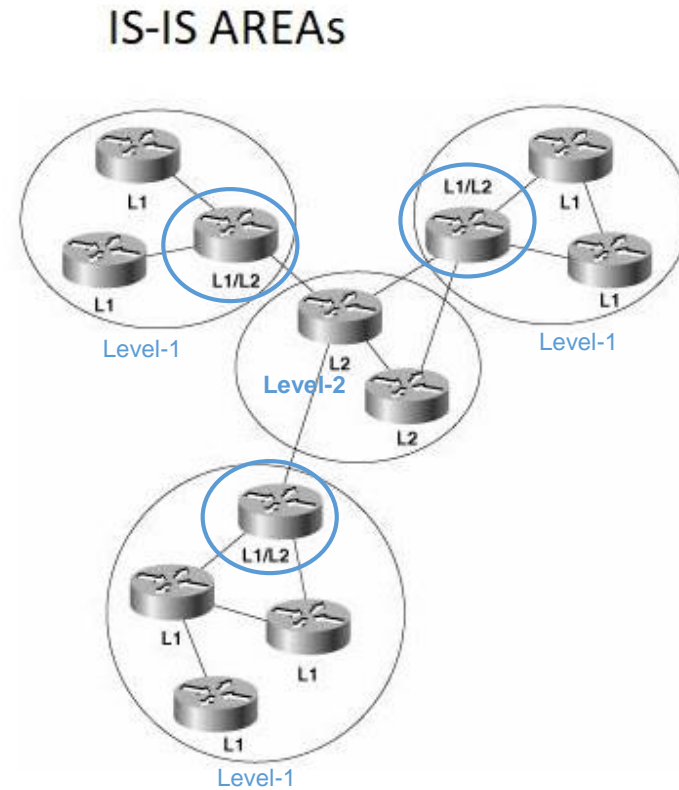

<http://stats.labs.lacnic.net/IPv6/reports/current-websites-lac-with-aaaa.html>

Distribución por País

- IPv4 utiliza **ARP** para obtener dirección MAC de un vecino.

- IPv6 utiliza **ICMPv6** para obtener dirección MAC de un vecino.

```
Router# show ipv6 neighbors GigabitEthernet0/0
```

IPv6 Address	Age	Link-layer Addr	State	Interface
2000:0:0:4::2	0	0003.a0d6.141e	REACH	GigabitEthernet0/0
FE80::203:A0FF:FED6:141E	0	0003.a0d6.141e	REACH	GigabitEthernet0/0
3001:1::45a	-	0002.7d1a.9472	REACH	GigabitEthernet0/0

OSPFv3 Tipos de áreas

Area 0	Backbone Area
Stub Area	No LSA tipo 5 es permitido.
Totally Stub Area	No LSA tipo 3, 4 y 5 es permitido.
NSSA Area	No LSA tipo 5 es permitido. Crea un LSA tipo 7 de ser necesario.
Totally NSSA Area	No LSA tipo 3, 4 y 5 es permitido. Crea un LSA tipo 7 de ser necesario

IS-IS

- En IS-IS, la area “backbone” son todos los Router en “Level-2”.
- Routers en “Level-1” se conectan a los Routers “Level-2” mediante los Routers “Level-1-2”

Demo - Laboratorio

Encuentre información adicional de IPv6 y los Protocolos de Ruteo en la Comunidad de Soporte de Cisco o en Cisco.com