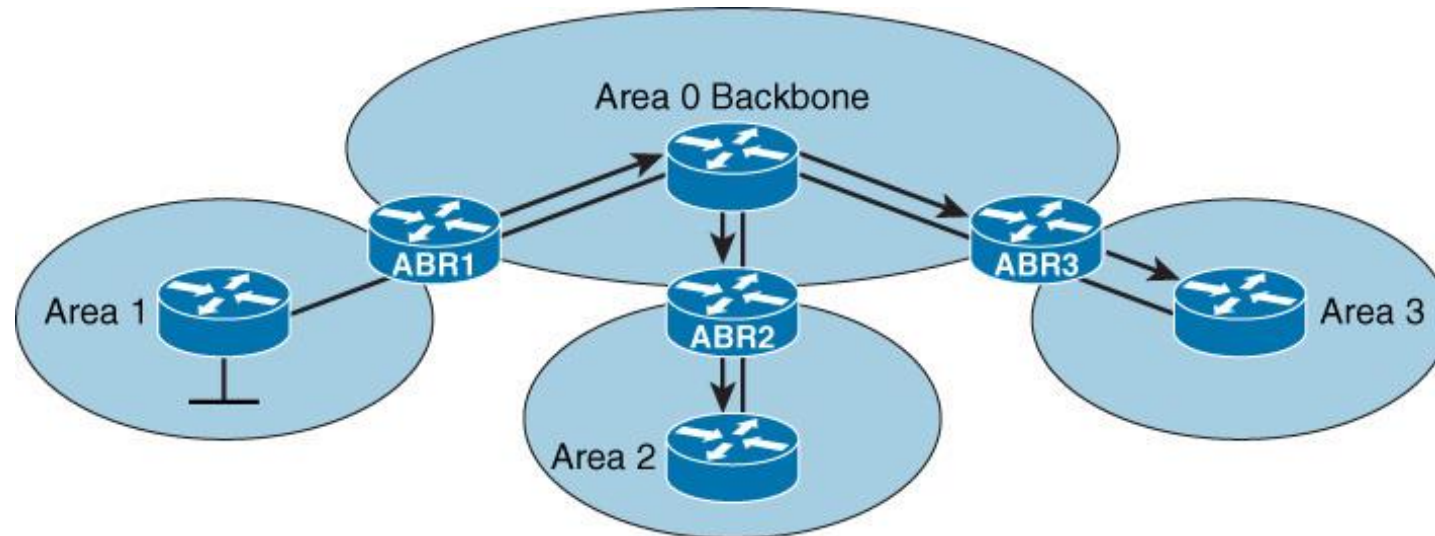

Agenda

- Estado y estadísticas IPv6
- Introducción al enrutamiento dinámico en IPv6
- OSPFv3
- IS-IS
- Demo en vivo - laboratorio

Midiendo IPv6 en el usuario final

Distribución por País

CC Distribution for current websites with AAAA (during last poll)

<http://stats.labs.lacnic.net/IPv6/reports/current-websites-lac-with-aaaa.html>

Distribución por País

- IPv4 utiliza **ARP** para obtener dirección MAC de un vecino.

- IPv6 utiliza **ICMPv6** para obtener dirección MAC de un vecino.

```
Router# show ipv6 neighbors GigabitEthernet0/0
```

IPv6 Address	Age	Link-layer Addr	State	Interface
2000:0:0:4::2	0	0003.a0d6.141e	REACH	GigabitEthernet0/0
FE80::203:A0FF:FED6:141E	0	0003.a0d6.141e	REACH	GigabitEthernet0/0
3001:1::45a	-	0002.7d1a.9472	REACH	GigabitEthernet0/0

IS-IS

- En IS-IS, la area “backbone” son todos los Router en “Level-2”.
- Routers en “Level-1” se conectan a los Routers “Level-2” mediante los Routers “Level-1-2”

Demo - Laboratorio

Encuentre información adicional de IPv6 y los Protocolos de Ruteo en la Comunidad de Soporte de Cisco o en Cisco.com