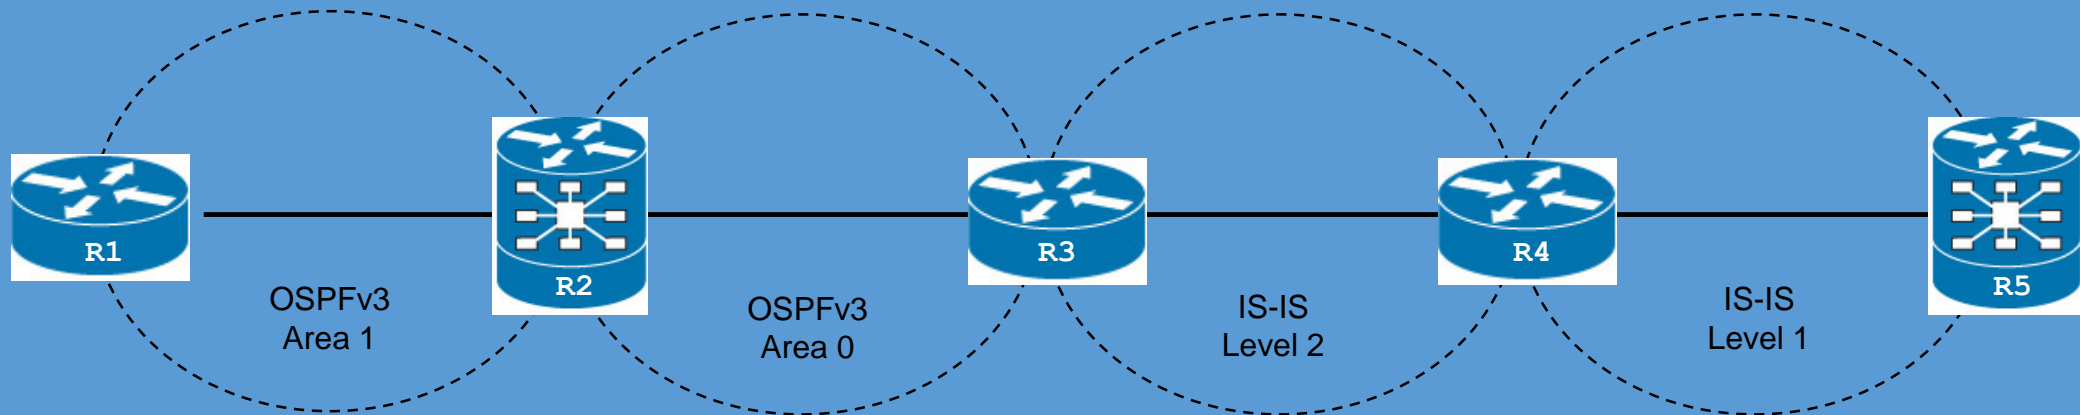

```
Router# show ipv6 neighbors GigabitEthernet0/0
```

IPv6 Address	Age	Link-layer Addr	State	Interface
2000:0:0:4::2	0	0003.a0d6.141e	REACH	GigabitEthernet0/0
FE80::203:A0FF:FED6:141E	0	0003.a0d6.141e	REACH	GigabitEthernet0/0
3001:1::45a	-	0002.7d1a.9472	REACH	GigabitEthernet0/0

OSPFv3 Tipos de áreas

Area 0	Backbone Area
Stub Area	No LSA tipo 5 es permitido.
Totally Stub Area	No LSA tipo 3, 4 y 5 es permitido.
NSSA Area	No LSA tipo 5 es permitido. Crea un LSA tipo 7 de ser necesario.
Totally NSSA Area	No LSA tipo 3, 4 y 5 es permitido. Crea un LSA tipo 7 de ser necesario

IS-IS

- En IS-IS, la area “backbone” son todos los Router en “Level-2”.
- Routers en “Level-1” se conectan a los Routers “Level-2” mediante los Routers “Level-1-2”

Demo - Laboratorio

Encuentre información adicional de IPv6 y los Protocolos de Ruteo en la Comunidad de Soporte de Cisco o en Cisco.com